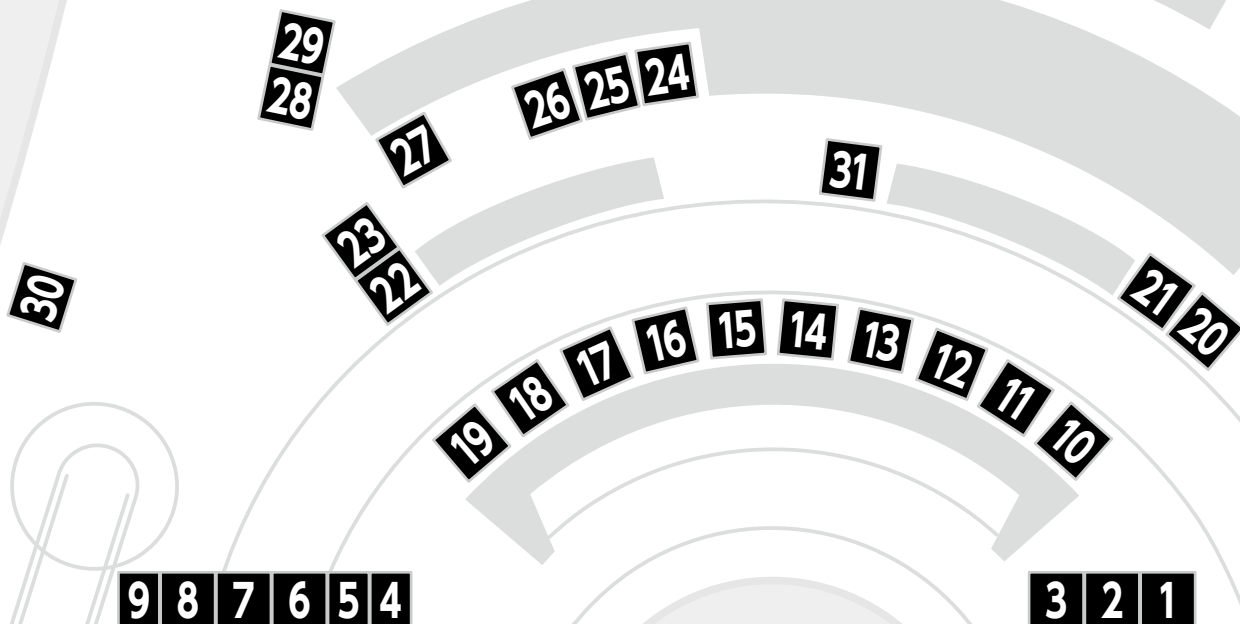

ヨコハマwai!wai!フェスタ

2025 4/26 ± 10:00~13:00

会場
臨港
パーク

↑至メーデー会場

→至桜木町方面

出店テント一覧

1	ヨーヨー釣り	西南支部
2	ピン立てゲーム	東部支部
3	くじ引き	なぎさ支部
4	控室1	
5	控室2	横浜地域連合
6	パネル、フリースローゲーム	
7	ラスク、ハーブティなど	ちっちゃな星の会(県労福協)
8	受付	運営委員会本部
9	救護品	
10	大判焼き販売	南区大判焼きグループ
11	焼きそば、フランクフルト	全日本海員生活協同組合
12	中華饅頭の販売	北部支部
13	コッペパン、ハチミツ	コッペンハウス(パン屋のオヤジ)
14	生ビール、おつまみ	ワークピア横浜
15	カレー、他	横浜水道労組
16	日本酒販売	横浜市教職員組合
17	磯部巻き	西部支部
18	ホッピー&各種サワー販売	三菱重工グループ 労連本社横浜地区本部
19	焼肉	日立労組ソフト支部
20	もの作り	JCM 神奈川
21		

22	フリーマーケット	横浜フレンドリークラブ
23	救助犬	救助犬訓練士協会
24	カップ麺、缶ジュース、くじ	NPO 法人ちゃっと
25	コーヒー豆販売	NGO-労働組合国際協働 フォーラム(国公連合-全駐労)
26	あてくじ	戸塚支部
27	射的	日産労組横浜支部
28	手芸品の販売	中区ボランティア連絡会 手芸ボランティア グループ シオン
29	東北物産販売(支援)及び 缶バッチ作成販売	中区ボランティア連絡会
30	ミニバス運行及び キーホルダー販売	横浜交通労組
31	高校生平和大使 高校生1万人 署名活動、カンパ活動、啓発活動	高校生平和大使派遣委員会 神奈川(神奈川高教組)

ゴミの分別収集にご協力お願いいたします。

会場内にはゴミ入れが設置してありますが、指示に従い各自分別して
廃棄いただくようお願いいたします。