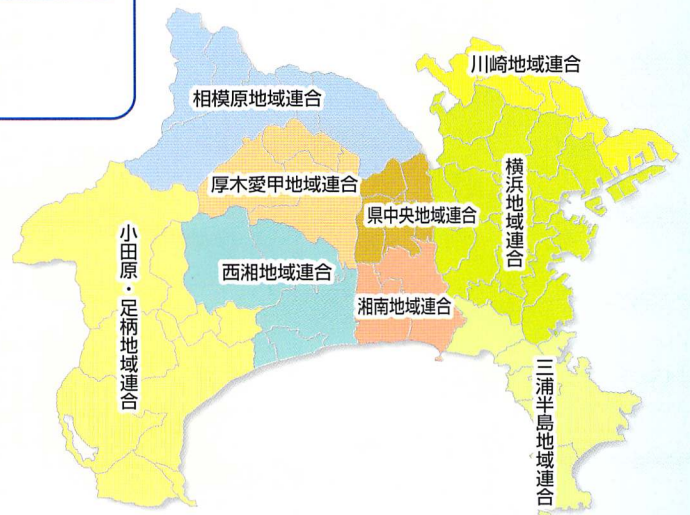

組織と運営

日本労働組合総連合会(連合)

A B C D E E . . . . .
52の産業別中央組織
約675万人

47都道府県連合会

日本労働組合総連合会
神奈川県連合会(連合神奈川)

A B C D E E . . . . .
37の産業別地方組織
約36万人

連合ユニオン神奈川

神友連

連合神奈川
横浜地域連合

地区連合

連合神奈川
川崎地域連合

地区連合

連合神奈川
三浦半島地域連合

連合神奈川
湘南地域連合

連合神奈川
西湘地域連合

連合神奈川
県中央地域連合

連合神奈川
相模原地域連合

連合神奈川
厚木愛甲地域連合

連合神奈川
小田原・足柄地域連合

A B C
各産業別組織の企業別
労働組合支部・分会等

● 連合が加盟する国際組織

国際労働組合総連合(ITUC)

161ヵ国 / 352 組織 約1億 7580 万人

ITUC アジア太平洋地域組織(ITUC-AP)

37ヵ国 / 65 組織 約 5560 万人

OECD 労働組合諮問委員会(TUAC)

31ヵ国 / 59 組織 約 6600 万人

ライフサポートセンター

フリーダイヤル なやむ ことなく

0120-786-579

月～金曜日 AM10:00～PM6:00

Eメール相談 sodan@lifesupport-kanagawa.net

FAX 相談 0463-72-8908

無料窓口相談(相談日・時間はあらかじめ、ご予約をさせていただきます)

○法律相談 ○多重債務相談 ○労働相談 ○住まい暮らし

横浜・川崎・西湘(平塚)の窓口には司法書士の先生をはじめ専門の相談員が外向し相談に応じます。