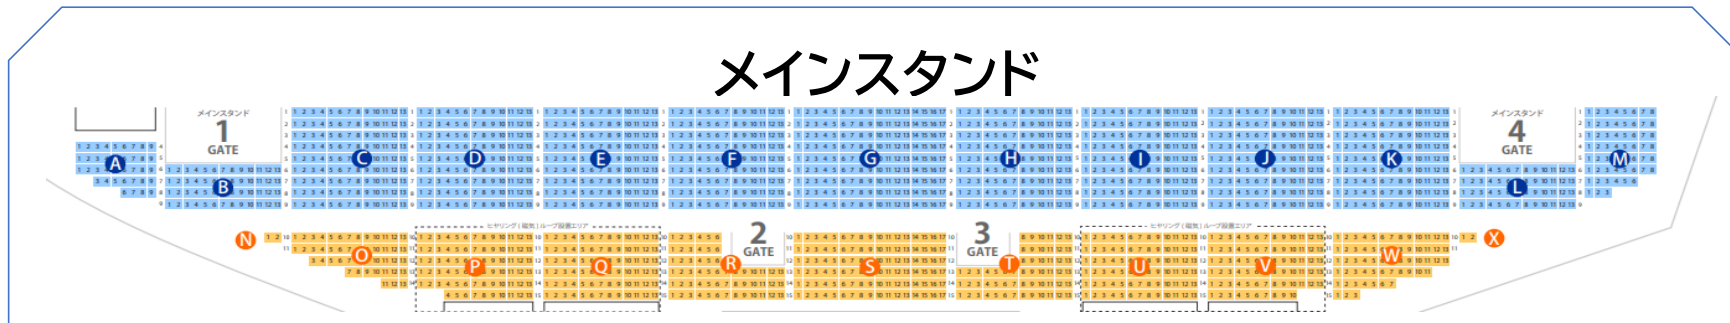

# 式典の席順 (敬称略)

ご来賓ならびに役員は式典開始時間までに所定に位置に着席ください。  
 式典開始10:40 式典終了予定11:30

ステージ席

議長席			演壇		
千田 (副実長)	小泉 (副実長)	阿部 (副実長)	笠 (衆議院)	深作 (衆議院)	雨笠 (団会長)
梶 (副実長)	村松 (代行)	齊藤 (実長)	米塚 (連神)	福田 (市長)	

1	2	3	4	5	6	7	8	9	2	1
大寺 (議長団)	平田 (議長団)	大槻 (大会宣言)	古和田 (幸)	鬼島 (幸)	牧 (大師)	小島 (大師)	池田 (北部)	森川 (北部)		
			中野 (中央)	阿部 (中央)	小山内 (田島)	岩本 (田島)	黒川 (中原)	岩崎 (中原)		

	1	2	3	4	5	6	7	
4	堀添 (市議)	岩隈 (市議)	井土 (市議)	嶋 (市議)	林 (市議)	長谷川 (市議)		4
3	青山 (県議)	斉藤 (県議)	栄居 (県議)	嶋田 (市議)	木庭 (市議)	織田 (市議)		3
2	柳井 (労金)	赤羽根 (労金)	本田 (労金)	北原 (国共C)	森岡 (商社会)			2
1	田邊 (川崎市)	齋藤 (川崎市)	武井 (労働セター)	稲富 (労福協)	西岡 (衆議院)	籠島 (参議院)	宗野 (元衆議院)	1

## メインスタンド