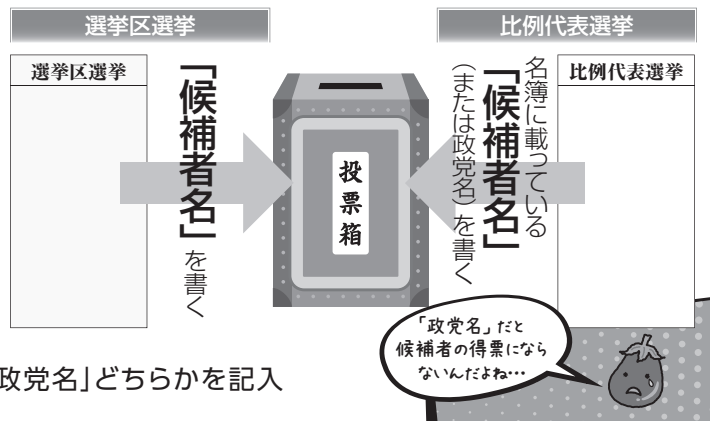

比例代表選挙の投票用紙には 何が何でも候補者名を!

参議院選挙「比例代表」選挙の投票用紙には「候補者名」「政党名」どちらかを記入しますが、どちらを記入しても同じだと思いませんか。

推薦している候補者を当選させ、働く人の声を国政に届けるためには「候補者名」を書くことが大事です。

「比例代表」は「候補者名」「政党名」の合計に基づいて各政党の当選者数が決まり、その上で候補者名での得票数が多い順に当選者が決まります。